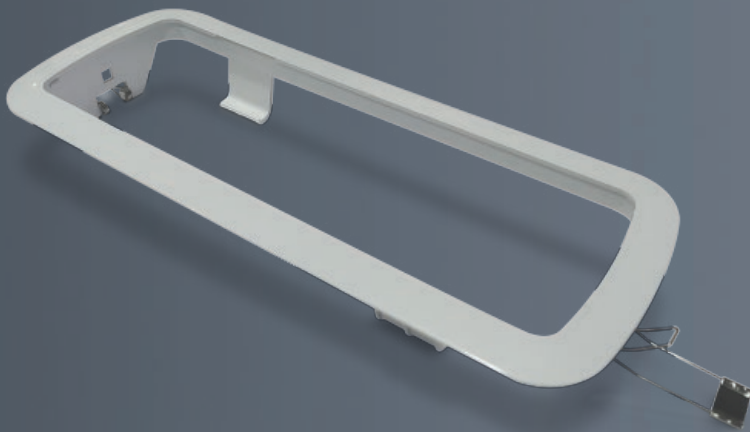

accesorio
 empotrar techo
 ficha técnica
 datasheet

ref. 5550577

Nombre / Name	Accesorio empotrar pared, emergencia IGNI
Referencia / Reference	5550577
Materiales / Materials	ABS + PC y (acero pinzas)
Difusor / Diffuser	-
Potencia / Power	-
Temperatura de color / Color temperature	-
Flujo luminoso / Luminous flux	-
Dimable / Dimmable	-
Ángulo de apertura / Beam angle	-
Ángulo de detección / Detection angle	-
IP	20
IK	-
F.P	-
UGR	-
IRC	-
Chip	-
Driver	-
Vida media (duración) / Average life	-
Clase energética / Energy class	-
Aislamiento eléctrico / Electrical isolation	-
Colores / Colors	Blanco / White
Medida exterior / Product size	263mm x 105mm x 34mm
Medidas de corte / Cutting measurements	245mm x 85mm
Tª (ambiente/trabajo) / Tª (environment/work)	-
Input	-
Output	-
Frecuencia / Frequency	-
Peso / Weight	40g
Certificados / Certificates	CE RoHS
Garantía / Warranty	-