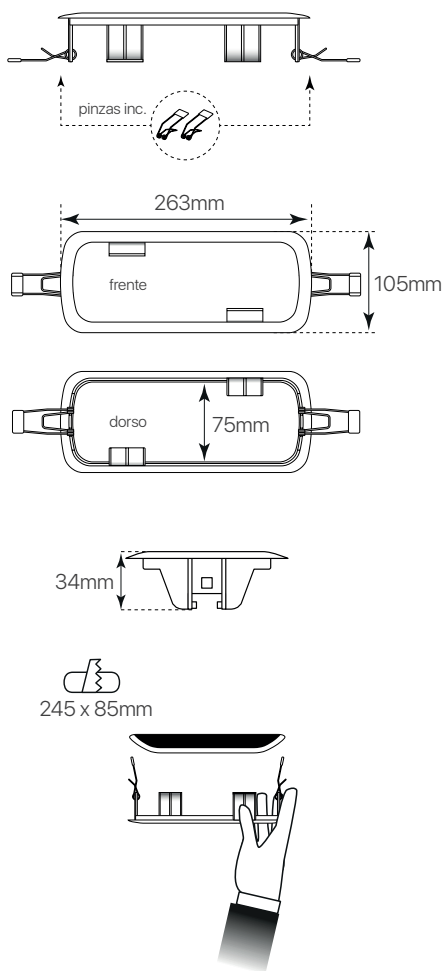

accesorio
 empotrar techo
 ficha técnica
 datasheet

ref. 5550577

Nombre / Name	Accesorio empotrar pared, emergencia IGNI
Referencia / Reference	5550577
Materiales / Materials	ABS + PC y (acero pinzas)
Difusor / Diffuser	-
Potencia / Power	-
Temperatura de color / Color temperature	-
Flujo luminoso / Luminous flux	-
Dimable / Dimmable	-
Ángulo de apertura / Beam angle	-
Ángulo de detección / Detection angle	-
IP	20
IK	-
F.P	-
UGR	-
IRC	-
Chip	-
Driver	-
Vida media (duración) / Average life	-
Clase energética / Energy class	-
Aislamiento eléctrico / Electrical isolation	-
Colores / Colors	Blanco / White
Medida exterior / Product size	263mm x 105mm x 34mm
Medidas de corte / Cutting measurements	245mm x 85mm
Tª (ambiente/trabajo) / Tª (environment/work)	-
Input	-
Output	-
Frecuencia / Frequency	-
Peso / Weight	40g
Certificados / Certificates	CE RoHS
Garantía / Warranty	-